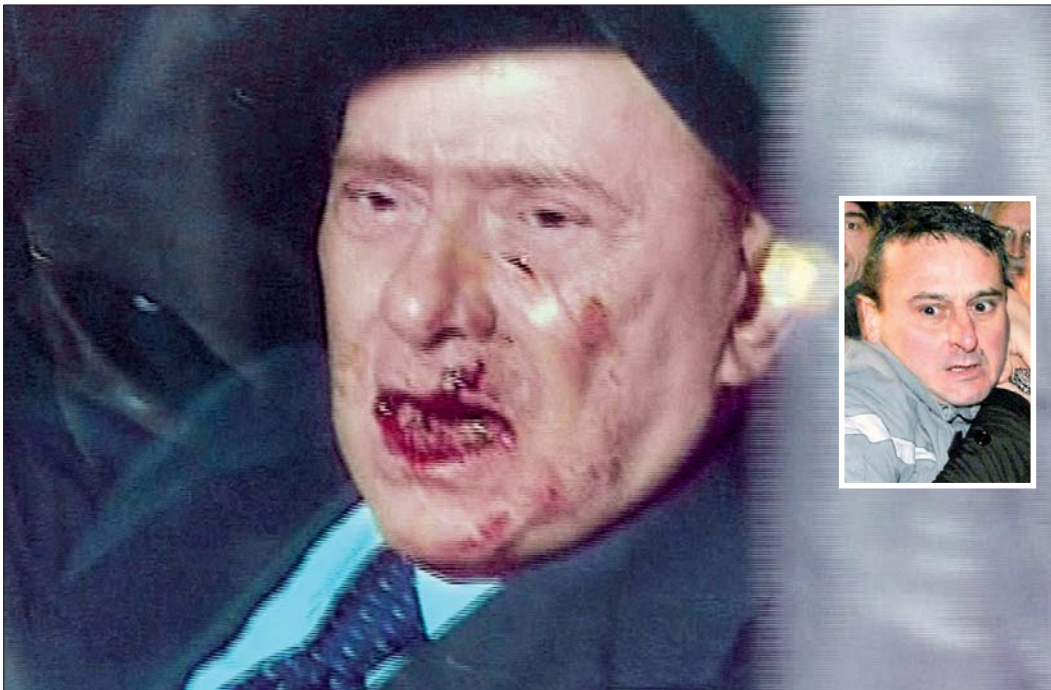

La Jornada

DIRECTORA GENERAL: CARMEN LIRA SAADE
DIRECTOR FUNDADOR: CARLOS PAYAN VELVER

LUNES 14 DE DICIEMBRE DE 2009
MÉXICO, DISTRITO FEDERAL • AÑO 26 • NÚMERO 9100 • www.jornada.unam.mx

10 PESOS

AGREDEN A SILVIO BERLUSCONI

El primer ministro italiano fue golpeado en la cara por Massimo Tartaglia, un sujeto de 42 años (en el recuadro) que le lanzó a bocajarro una reproducción metálica de la catedral de Milán cuando el político salía de un mitin de su partido, Pueblo de la Libertad. Las imágenes de video mostraron su cara empavorecida y ensangrentada al momento de ser auxiliado y llevado a un vehículo para trasladarlo al hospital. Las primeras versiones señalan que tiene fractura del tabique nasal y al menos un diente roto. Según la prensa, Tartaglia ha estado bajo tratamiento psiquiátrico durante 10 años ■ Foto Ap y Reuters

Grupos de opositores habían interpelado al premier italiano

■ Le recriminaron sus ataques a organizaciones de izquierda y a magistrados

■ “Me describen como un monstruo, porque soy bello y chamaco bravo”, expresó